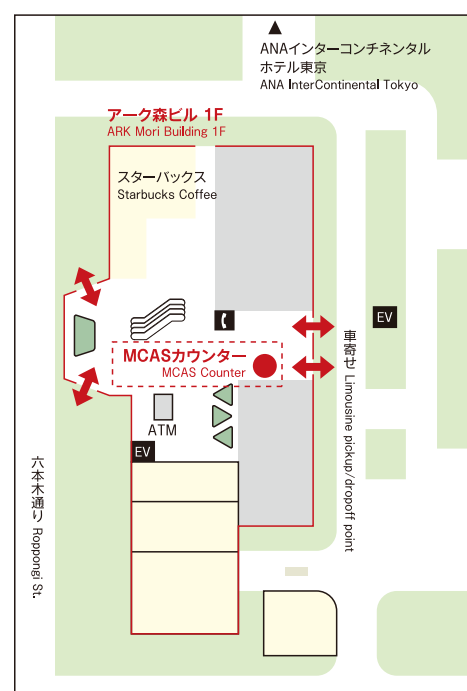

MCASカウンターのご案内 MCAS Counter

赤坂アークヒルズヘリポート発の場合

Departing from ARK Hills Heliport

最終チェックインタイムはご出発時刻の10分前となります。

※最終チェックインタイムは厳守願います。

Final check-in time is 15 minutes before scheduled departure time.

*Please do not be late for final check-in.

アークヒルズMCASカウンター

ARK Hills MCAS Counter

東京都港区赤坂1-12-32 アークヒルズ アーク森ビル1F

フリーダイヤル 0120-889-436

1F, ARK Mori Building, ARK Hills, 1-12-32 Akasaka, Minato-ku, Tokyo

Toll Free (domestic call) tel : 0120-889-436

- ・ 3 南北線「六本木一丁目駅」3番出口より徒歩2分。
- ・ 13 南北線・銀座線「溜池山王駅」13番出口より徒歩4分
- ・ 3 2-minutes walk from Exit 3 of ROPPONGI 1-CHOME Station on the NAMBOKU Subway Line.
- ・ 13 4-minutes walk from Exit 13 of TAMEIKE-SANNO Station on the NAMBOKU and GINZA Subway Lines.

アークヒルズ時間貸駐車場 (入庫7:00~23:00)

アークヒルズ内のアーク森ビル地下2階、および地下3階に163台分の時間貸駐車場があります。

*8:00~24:00までが15分につき200円 00:00~8:00までが60分につき100円